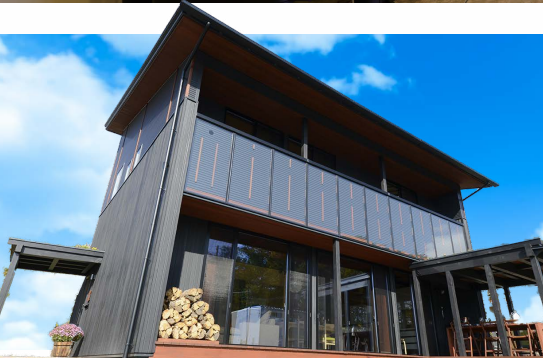

一生を過ごす家だからこそ。ずっと支払い続ける住宅ローンが無理のない金額で抑えられるよう。

そして、お客様の好み、希望を実現できますよう。

地域工務店だからこそできる価格と、細かい部分まで対応できる提案力で、お客様の希望を実現したお家が完成しました。

OPEN HOUSE 2021

完成見学会 1/23_土 24_日 30_土 31_日

| 諏訪市中洲地区 |

写真は今回ご覧いただく建物ではございません。

子育て世代の
コミコミ住宅
寒冷地仕様・3LDK 33坪

「男前な」外観デザインもおまかせください!

金属系の外壁(ガルバリウム)と木目を組み合わせ、屋根も片流れにすることで、外観も男前にシャープに仕上げました。外観は色だけではなく、外壁の材料の種類、建物の形状、窓の位置、屋根の形状が重要です。エルハウスの注文住宅は、もちろん外観も自由設計。デザイナーズ住宅顔負けの、カッコいい家が完成しました。

オンライン (WEB) 見学会 参加希望

新型コロナウイルスの感染予防対策として